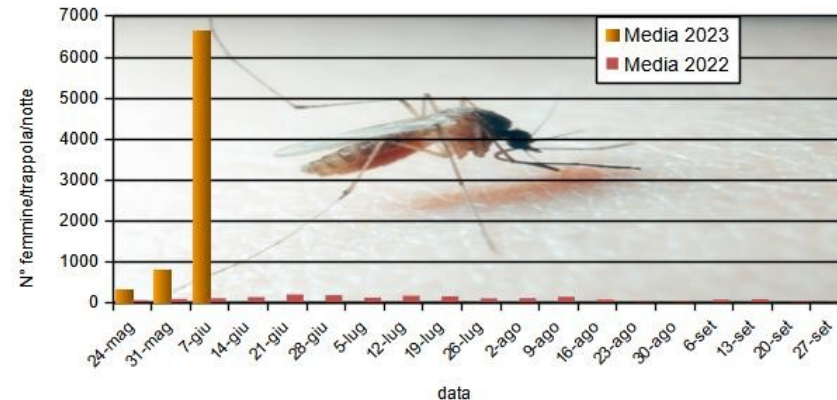

Culex pipiens