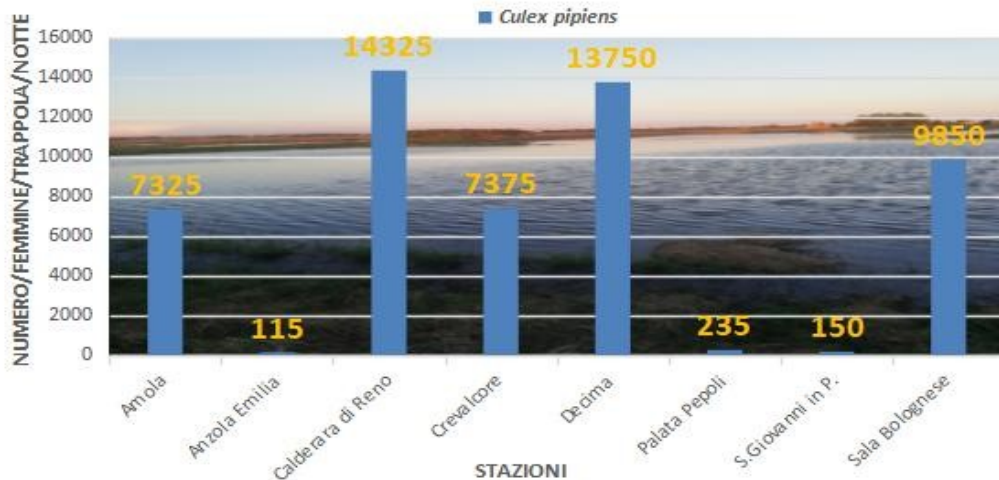

Prevenzione e lotta alle zanzare nella pianura Bolognese

Comuni di Crevalcore, San Giovanni in P., Sala Bolognese, Anzola Emilia, Calderara di Reno.

Monitoraggio zanzare AUTOCTONE

SETTIMANA N°23

SETTIMANA N°23