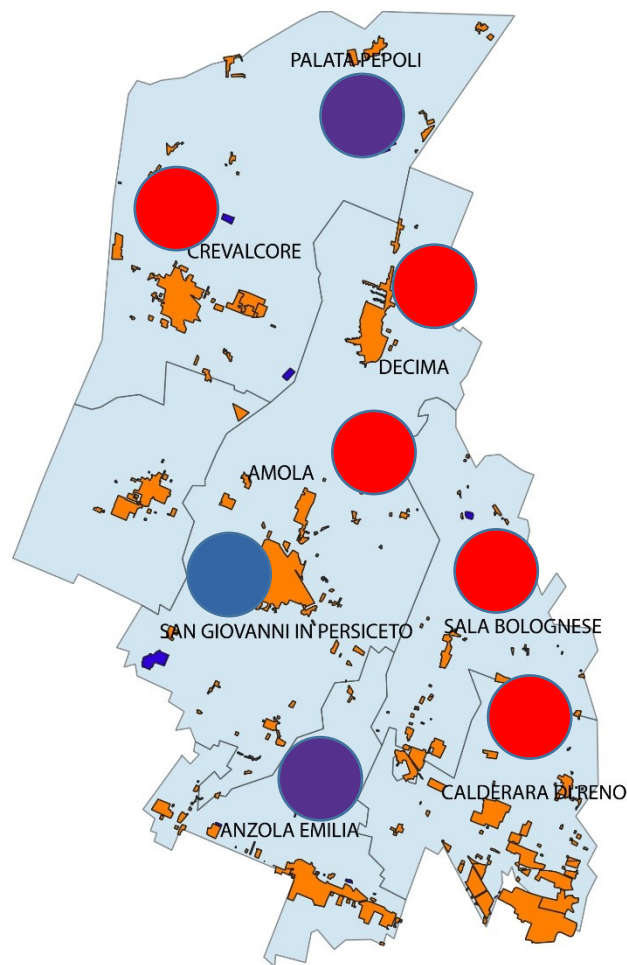

Prevenzione e lotta alle zanzare nella pianura Bolognese

Comuni di Crevalcore, San Giovanni in P., Sala Bolognese, Anzola Emilia, Calderara di Reno.

Monitoraggio zanzare AUTOCTONE

SETTIMANA N°23

SETTIMANA N°23

Culex pipiens

Aedes caspius

SUSTENIA S.r.l.

Via Marzocchi, 16 San Giovanni in Persiceto

Tel. 051.6871051; Email:info@sustenia.it

Prevenzione e lotta alle zanzare nella pianura Bolognese

Comuni di Crevalcore, San Giovanni in P., Sala Bolognese, Anzola Emilia, Calderara di Reno.

Monitoraggio zanzare AUTOCTONE

SCALA DI DISAGIO

DATO SOTTOSTIMATO: VENTOLA LENTA

DATO SOTTOSTIMATO: ZANZARE RAZZIATE DALLE FORMICHE

Legenda

- Centri abitati (orange)
- aree umide (blue)
- Area di progetto: Bologna ovest Reno (light blue)

ZANZARE AUTOCTONE

Disinfestazione fossi e canali

Mercoledì: San Giovanni capoluogo, Decima, Amola, e Le Budrie.

Giovedì: Anzola Emilia. Venerdì: Crevalcore, Calderara di Reno, e Sala Bolognese

Catture moleste di Zanzara Tigre a Crevalcore e Decima