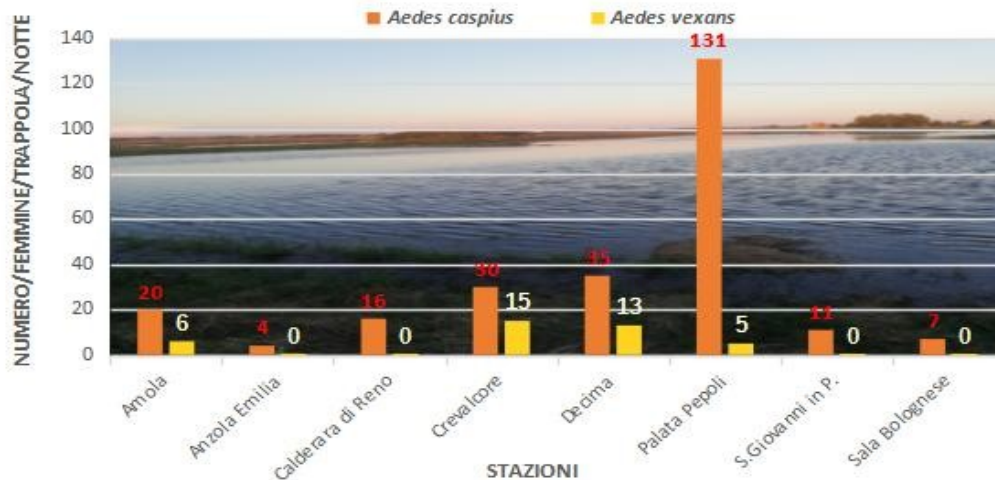

Prevenzione e lotta alle zanzare nella pianura Bolognese

Comuni di Crevalcore, San Giovanni in P., Sala Bolognese, Anzola Emilia, Calderara di Reno.

Monitoraggio zanzare AUTOCTONE

SETTIMANA N°23

SETTIMANA N°23

Monitoraggio zanzare AUTOCTONE

SCALA DI DISAGIO

DATO SOTTOSTIMATO: VENTOLA LENTA

DATO SOTTOSTIMATO: ZANZARE RAZZIATE DALLE FORMICHE

Legenda

- Centri abitati (orange)
- aree umide (blue)
- Area di progetto: Bologna ovest Reno (light blue)