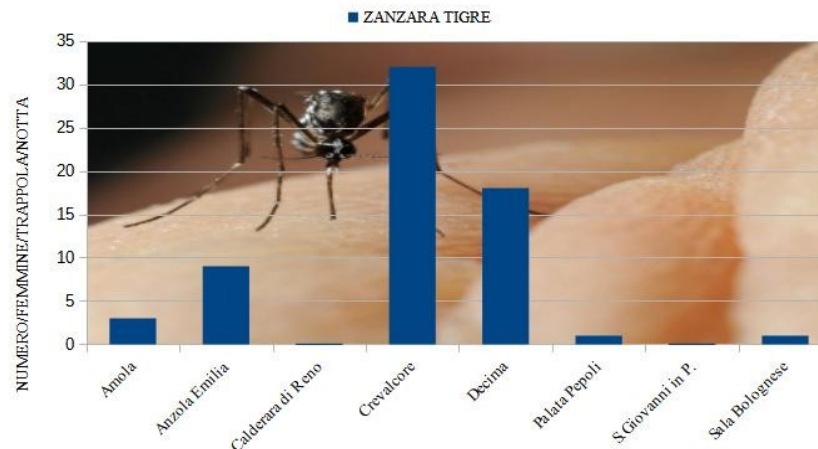

Prevenzione e lotta alle zanzare nella pianura Bolognese

Comuni di Crevalcore, San Giovanni in P., Sala Bolognese, Anzola Emilia, Calderara di Reno.

Nei ristagni d'acqua persistenti prendono il sopravvento le *Culex pipiens*. I dati del monitoraggio registrano valori molto sopra la soglia di tolleranza relativa a questa specie, nelle stazioni di Calderara, Decima, Sala, Amola, e Crevalcore. Calano le *Aedes*, in particolare le *vexans*. Le *caspius* rimangono ancora sopra la soglia di tolleranza a Palata Pepoli, Decima, e Crevalcore.

INFORMAZIONI SULLA DISINFESTAZIONE

ZANZARA TIGRE

Disinfestazione caditoie pubbliche

Chiuso il 1° turno a San Giovanni in P.to, Anzola Emilia, Crevalcore, Calderara di Reno e Sala bolognese (marcatura tombini colore blu nei comuni di Crevalcore, Calderara di Reno e Sala Bolognese).

ZANZARE AUTOCTONE

Disinfestazione fossi e canali

Mercoledì: San Giovanni capoluogo, Decima, Amola, e Le Budrie.

Giovedì: Anzola Emilia. Venerdì: Crevalcore, Calderara di Reno, e Sala Bolognese

Catture moleste di Zanzara Tigre a Crevalcore e Decima