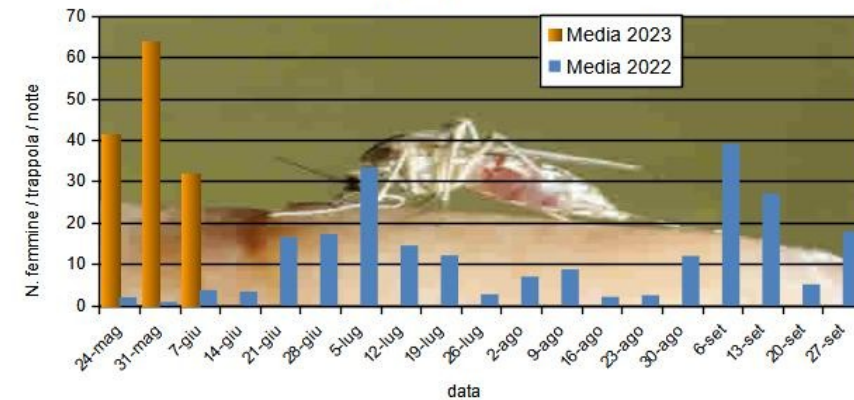

Aedes caspius

SUSTENIA S.r.l.

Via Marzocchi, 16 San Giovanni in Persiceto

Tel. 051.6871051; Email:info@sustenia.it