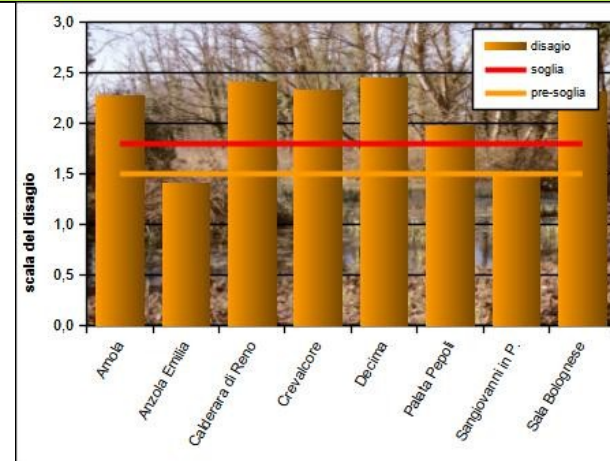

Monitoraggio zanzare AUTOCTONE

SCALA DI DISAGIO

DATO SOTTOSTIMATO: VENTOLA LENTA

DATO SOTTOSTIMATO: ZANZARE RAZZIATE DALLE FORMICHE

Legenda

- Centri abitati (orange)
- aree umide (blue)
- Area di progetto: Bologna ovest Reno (light blue)

SUSTENIA S.r.l.

Via Marzocchi, 16 San Giovanni in Persiceto

Tel. 051.6871051; Email: info@sustenia.it

Il valore di disagio è ottenuto sulla base del numero delle zanzare catturate con le trappole ad anidride carbonica e considerando l'aggressività delle singole specie raggruppate in tre categorie: Gruppo a disagio **alto** (*Aedes caspius*, *Aedes vexans*), **medio** (*Culex modestus*, *Anopheles spp.*), **basso** (*Culex pipiens*; *Culiseta spp.*).