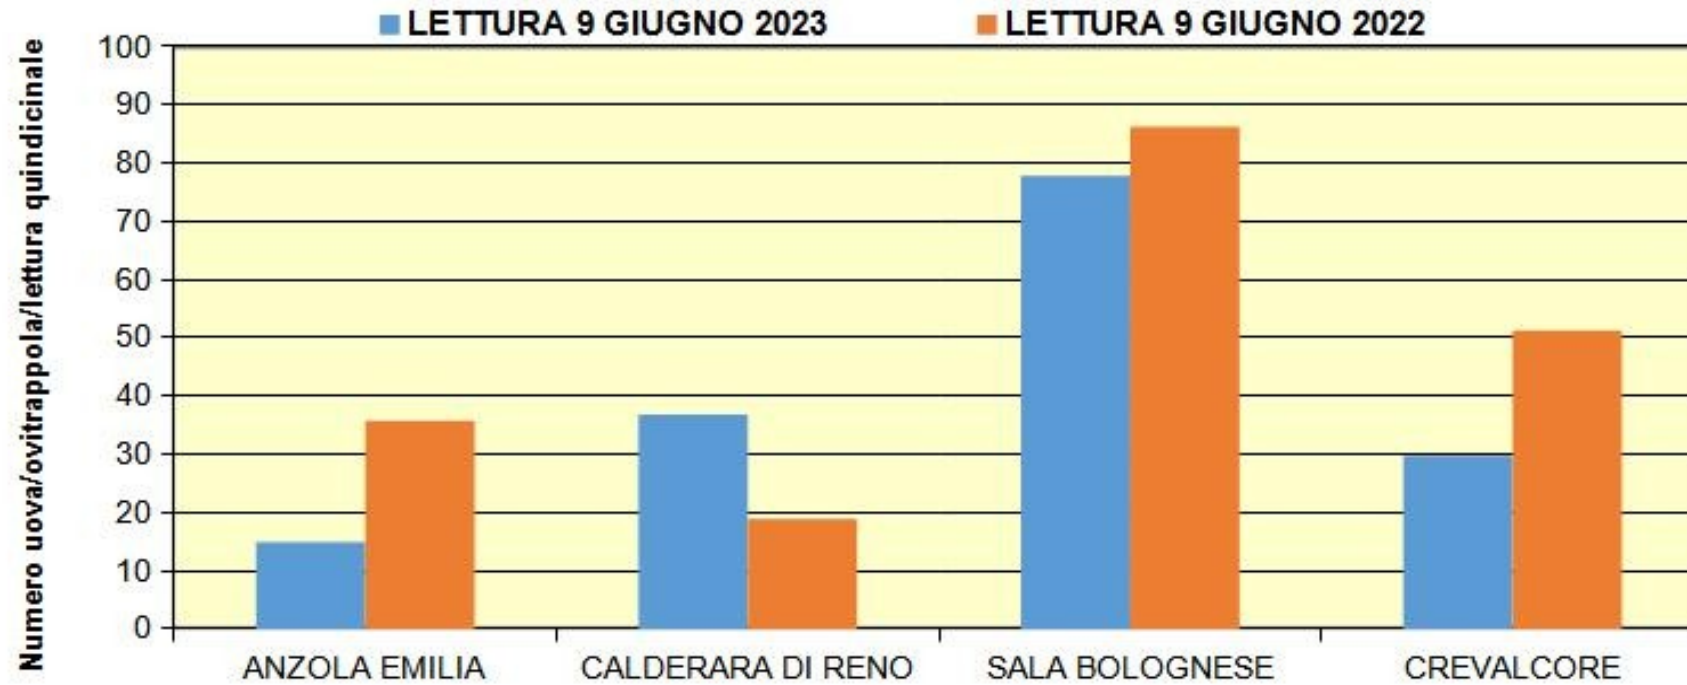

# BOLLETTINO N°1

## MONITORAGGIO ZANZARE TIGRE

### SETTIMANA 23 – LETTURA LISTELLE 9 GIUGNO

Monitoraggio Ae. albopictus  
Numero medio uova/ovitrappola 15 GG  
Numero ovitrappole per Comune: 11  
Numero totale ovitrappole: 44  
CONFRONTO 2023-2022

Numero medio di uova più alto nel 2023 rispetto al 2022 (lettura listelle stesso periodo) nel territorio di Calderara di Reno; valori medi più bassi negli altri Comuni.