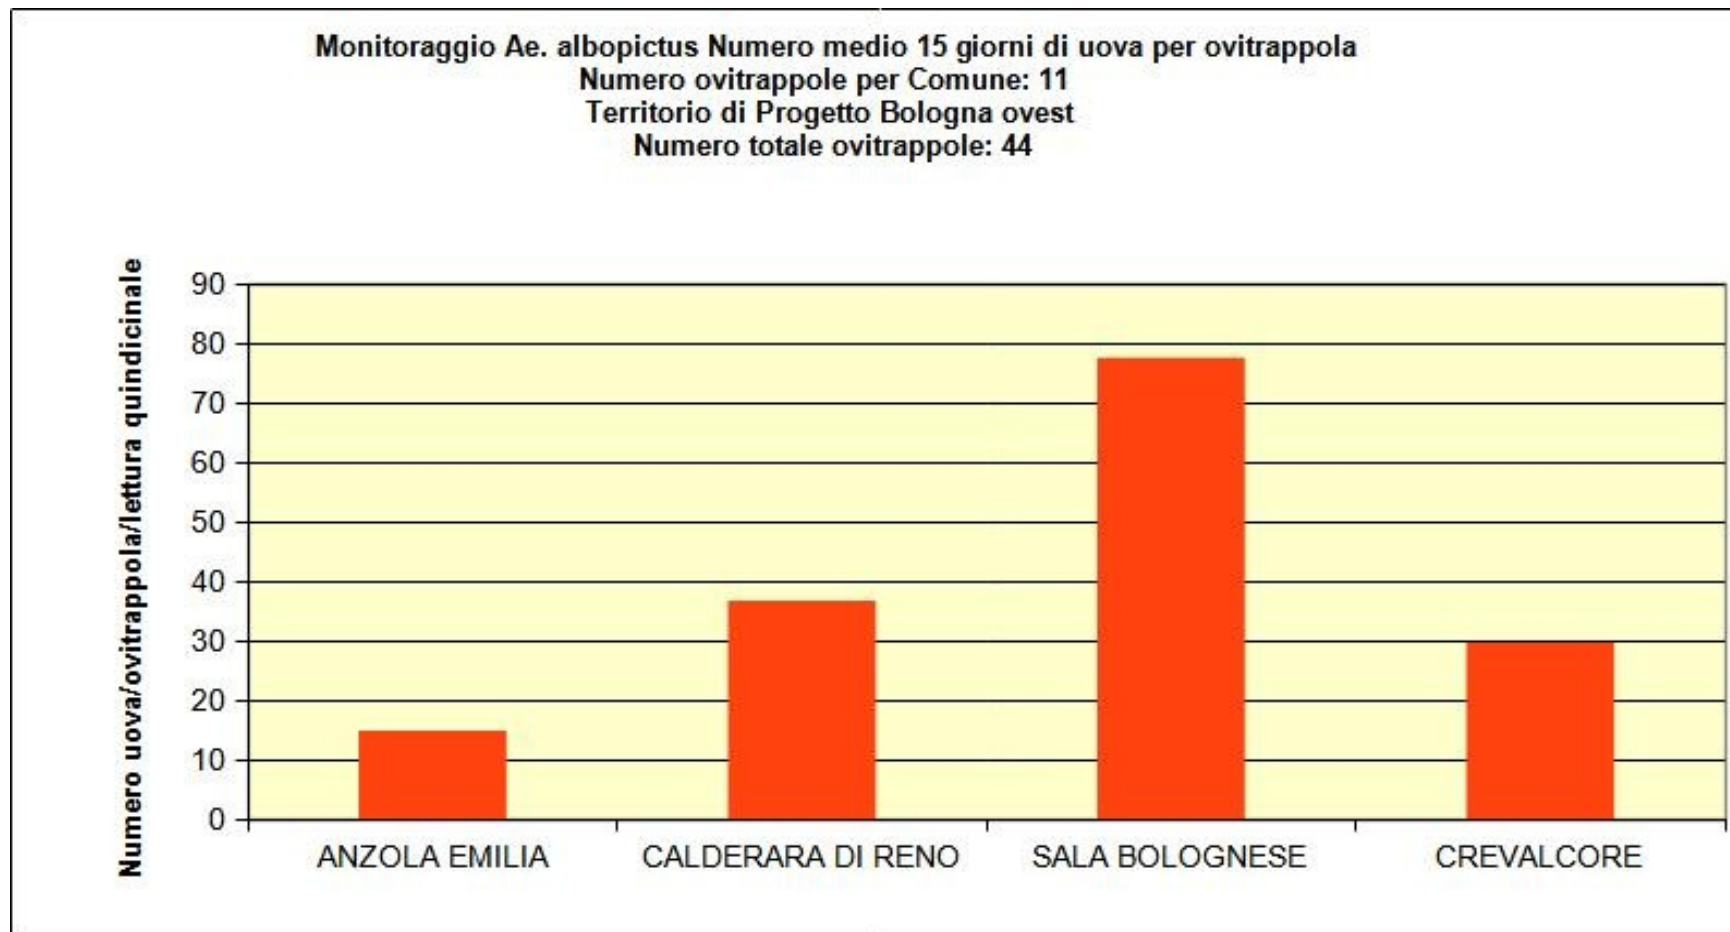

# BOLLETTINO N°1

## MONITORAGGIO ZANZARE TIGRE

### SETTIMANA 23 – LETTURA LISTELLE 9 GIUGNO

Monitoraggio Ae. albopictus  
Numero medio uova/ovitrappola 15 GG  
Numero ovitrappole per Comune: 11  
Numero totale ovitrappole: 44  
CONFRONTO 2023-2022

Numero medio di uova più alto nel 2023 rispetto al 2022 (lettura listelle stesso periodo) nel territorio di Calderara di Reno; valori medi più bassi negli altri Comuni.