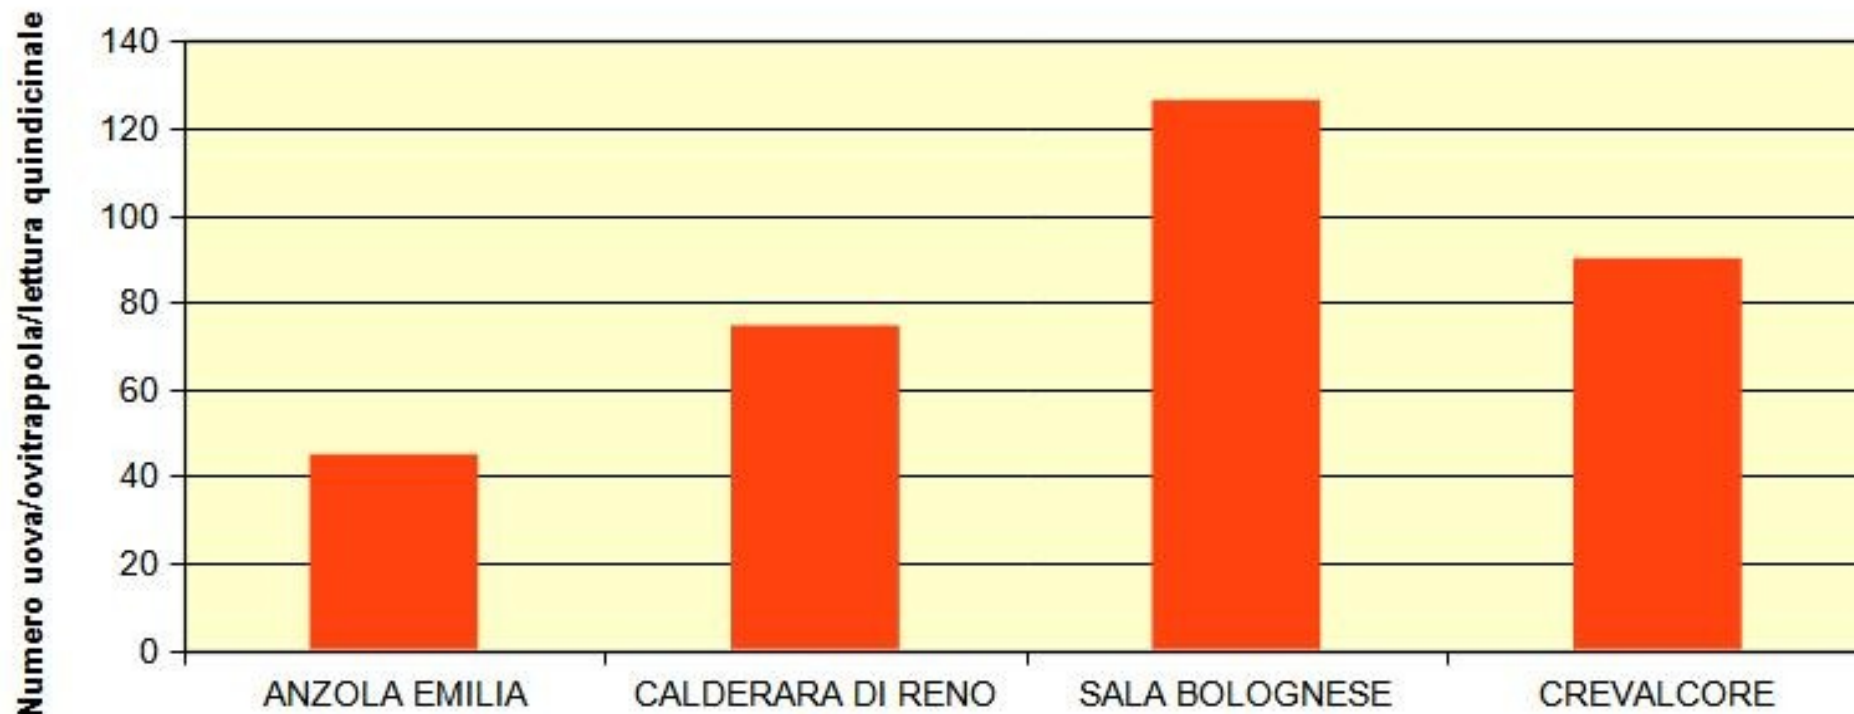

BOLLETTINO N°2

MONITORAGGIO ZANZARE TIGRE

SETTIMANA 25 – LETTURA LISTELLE 24 GIUGNO

Monitoraggio *Ae. albopictus* Numero medio 15 giorni di uova per ovitrappola
Numero ovitrappele per Comune: 11
Territorio di Progetto Bologna ovest
Numero totale ovitrappele: 44

Monitoraggio Ae. albopictus
Numero medio uova/ovitrappola 15 GG
Numero ovitrappole per Comune: 11
Numero totale ovitrappole: 44
CONFRONTO 2023-2022

Numero medio di uova di poco superiore al 2022 nel territorio di Crevalcore (lettura listelle stesso periodo). Più basso negli altri Comuni