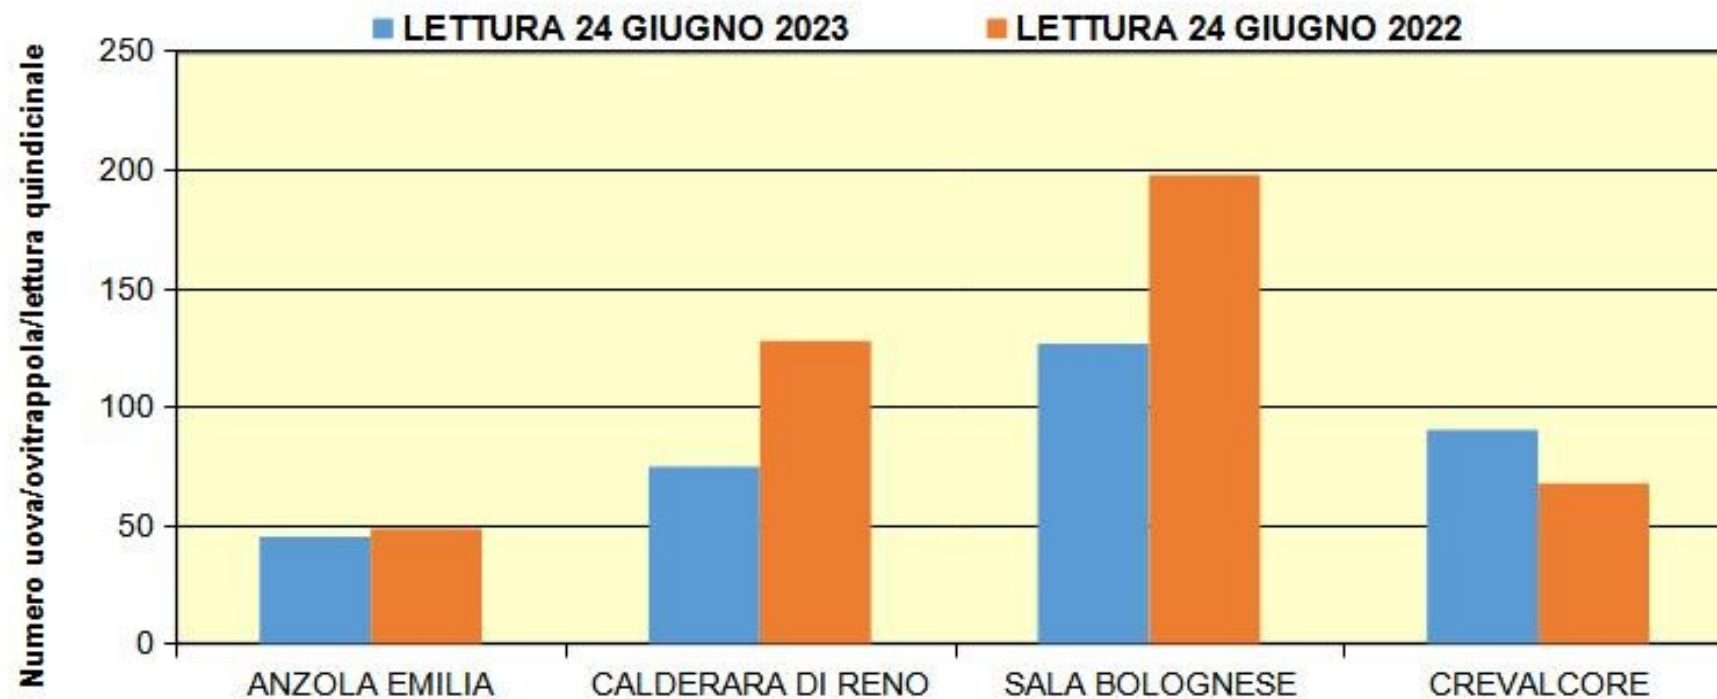

BOLLETTINO N°2

MONITORAGGIO ZANZARE TIGRE

SETTIMANA 25 – LETTURA LISTELLE 24 GIUGNO

Monitoraggio *Ae. albopictus* Numero medio 15 giorni di uova per ovitrappola
Numero ovitrappele per Comune: 11
Territorio di Progetto Bologna ovest
Numero totale ovitrappele: 44

Monitoraggio Ae. albopictus
Numero medio uova/ovitrappola 15 GG
Numero ovitrappole per Comune: 11
Numero totale ovitrappole: 44
CONFRONTO 2023-2022

Numero medio di uova di poco superiore al 2022 nel territorio di Crevalcore (lettura listelle stesso periodo). Più basso negli altri Comuni