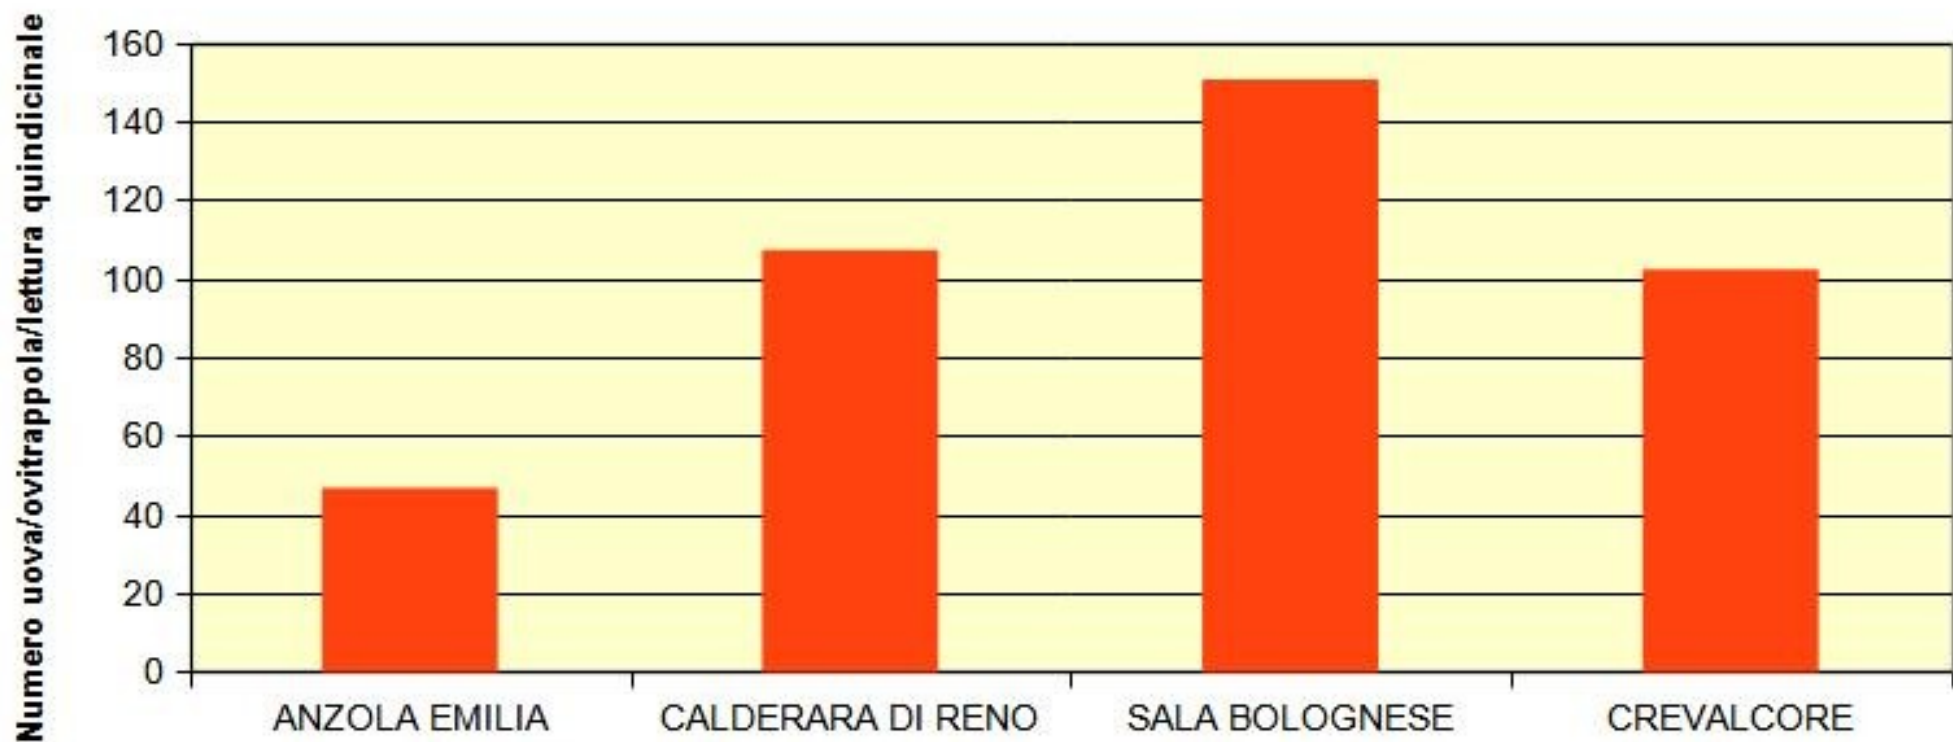

BOLLETTINO N°3

MONITORAGGIO ZANZARE TIGRE

SETTIMANA 27 – LETTURA LISTELLE 7 LUGLIO

Monitoraggio *Ae. albopictus* Numero medio 15 giorni di uova per ovitrappola
Numero ovitrappole per Comune: 11
Territorio di Progetto Bologna ovest
Numero totale ovitrappole: 44

Monitoraggio Ae. albopictus
Numero medio uova/ovitrappola 15 GG
Numero ovitrappole per Comune: 11
Numero totale ovitrappole: 44
CONFRONTO 2023-2022

Numero medio di uova sensibilmente inferiore in tutti i Comuni (lettura listelle stesso periodo).