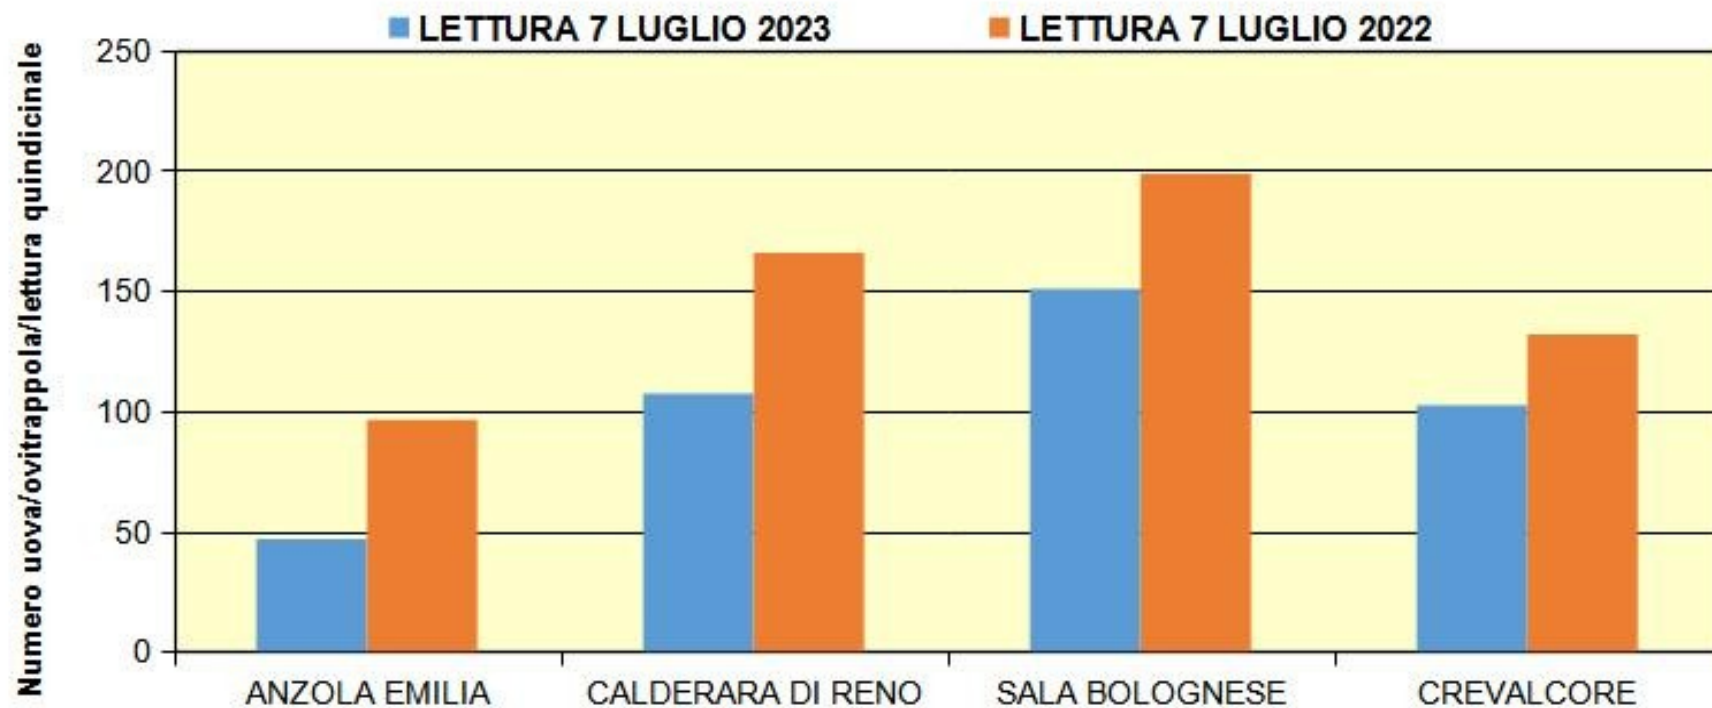

BOLLETTINO N°3

MONITORAGGIO ZANZARE TIGRE

SETTIMANA 27 – LETTURA LISTELLE 7 LUGLIO

Monitoraggio *Ae. albopictus* Numero medio 15 giorni di uova per ovitrappola
Numero ovitrappole per Comune: 11
Territorio di Progetto Bologna ovest
Numero totale ovitrappole: 44

Monitoraggio Ae. albopictus
Numero medio uova/ovitrappola 15 GG
Numero ovitrappole per Comune: 11
Numero totale ovitrappole: 44
CONFRONTO 2023-2022

Numero medio di uova sensibilmente inferiore in tutti i Comuni (lettura listelle stesso periodo).