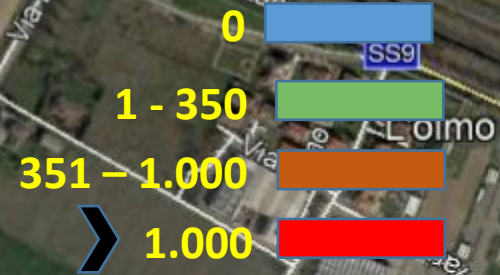

RETE MONITORAGGIO

ANZOLA EMILIA

LEGENDA

ANZ 06

ANZ 04

ANZ 05

ANZ 03

ANZ 07

ANZ 08

ANZ 11

ANZ 02

ANZ 09

ANZ 10

ANZ 01

Google Earth

© 2018 Google

600 m