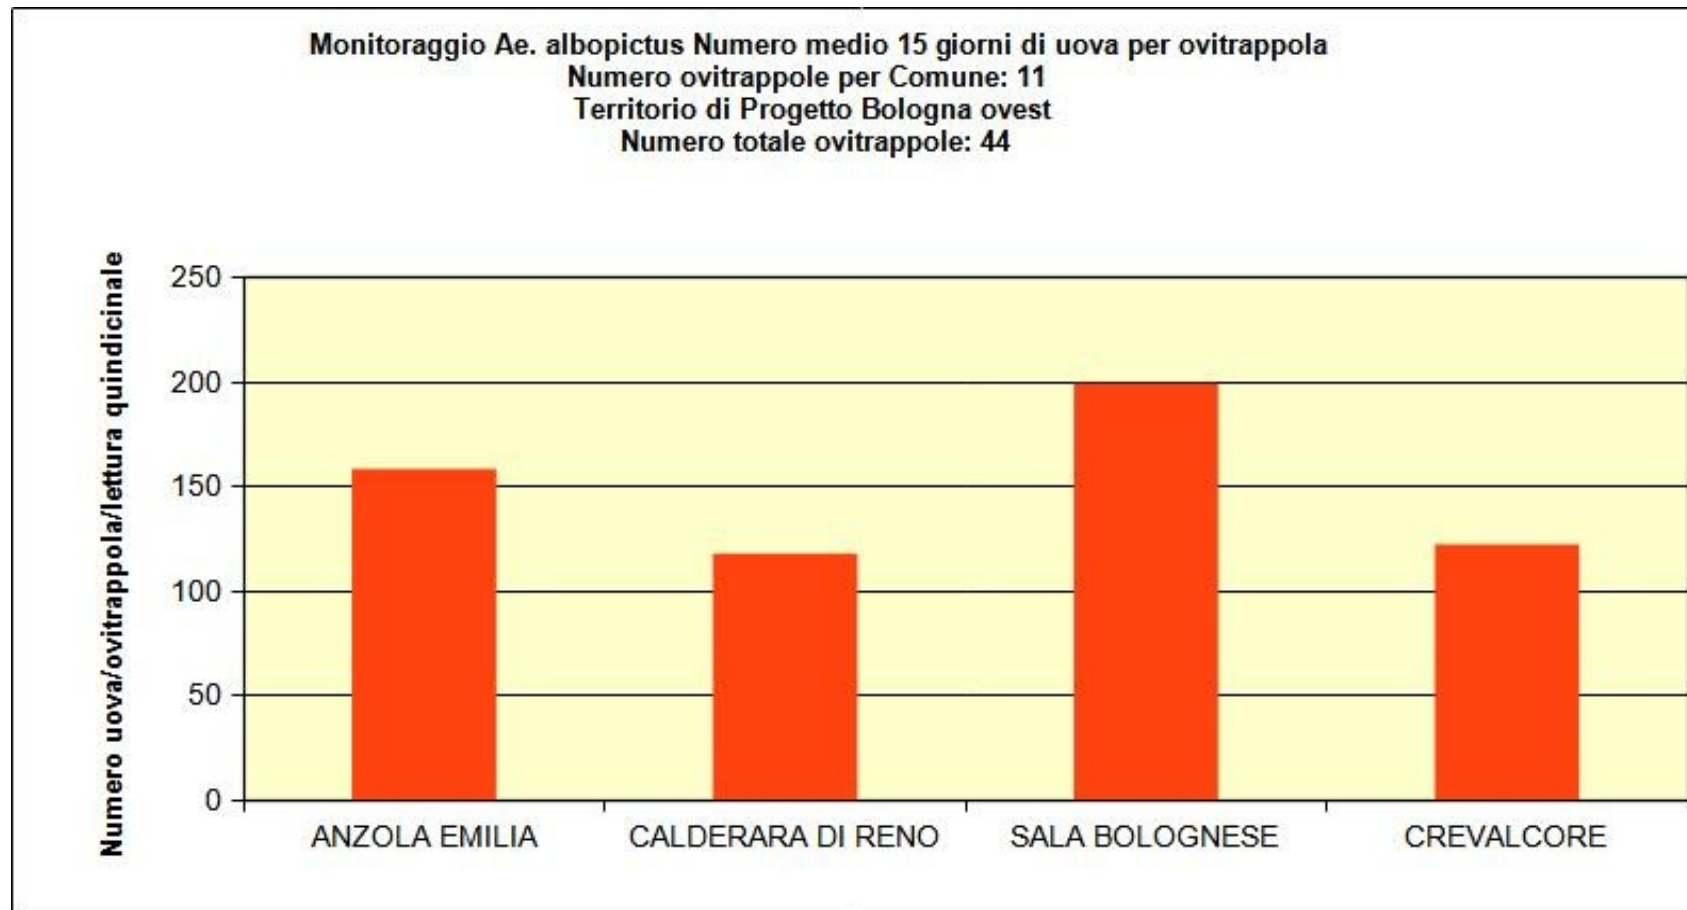

BOLLETTINO N°4

MONITORAGGIO ZANZARE TIGRE

SETTIMANA 29 – LETTURA LISTELLE 21 LUGLIO

Rispetto al monitoraggio precedente, crescita sensibile del numero medio di uova/ovitrappola ad Anzola Emilia. Moderato aumento negli altri Comuni

Numero medio di uova sensibilmente più alto, rispetto allo scorso anno, nei Comuni di Anzola Emilia e Sala Bolognese. A Crevalcore +40,7%; a Calderara di Reno, -27,9%. (lettura listelle stesso periodo).