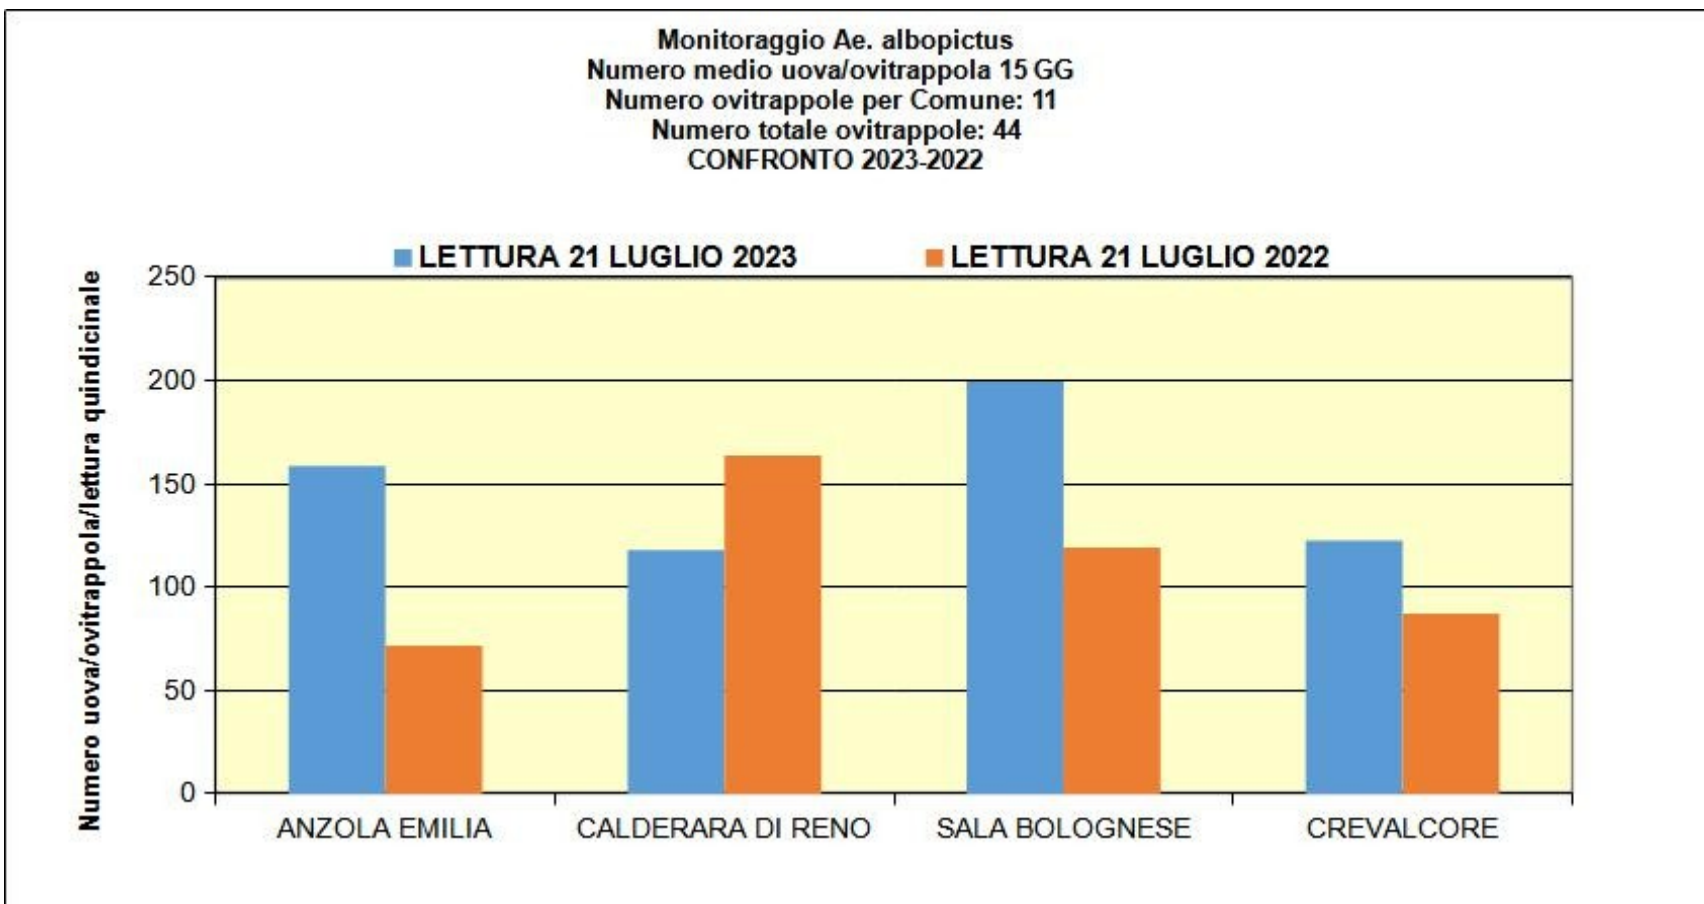

BOLLETTINO N°4

MONITORAGGIO ZANZARE TIGRE

SETTIMANA 29 – LETTURA LISTELLE 21 LUGLIO

Rispetto al monitoraggio precedente, crescita sensibile del numero medio di uova/ovitrappola ad Anzola Emilia. Moderato aumento negli altri Comuni

Numero medio di uova sensibilmente più alto, rispetto allo scorso anno, nei Comuni di Anzola Emilia e Sala Bolognese. A Crevalcore +40,7%; a Calderara di Reno, -27,9%. (lettura listelle stesso periodo).